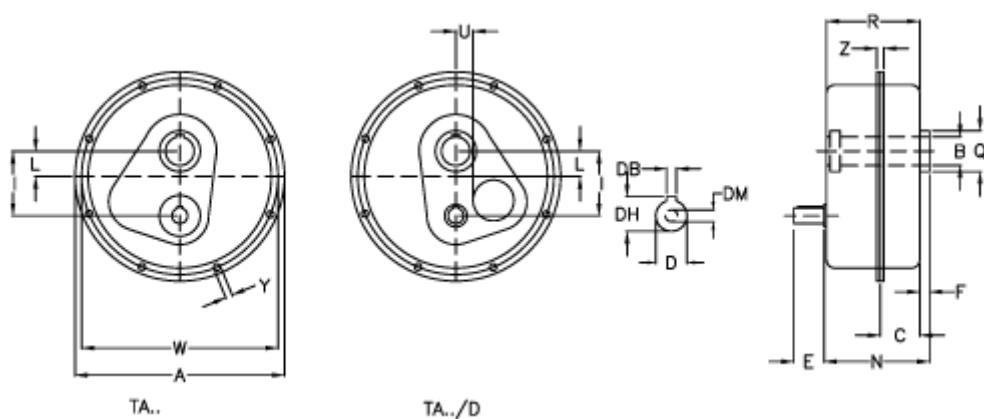

Varenummer: 29481250500
 Beskrivelse: Akselegear TA 125.125 i=5
 ekskl. Smøremiddel

Mål

a	= 850	E = 140	Vægt (kg) = 330
Betegnelse	= TA 125.125	F = 34	W = 805
B G7	= 125	I = 290	Y = 17.0
C	= 110	L = 107	Z = 44.5
DB	= 18	N = 310.0	
DH	= 64.0	Q = 170	
D h6	= 60	R = 304.0	
DM	= M16	U = 70	